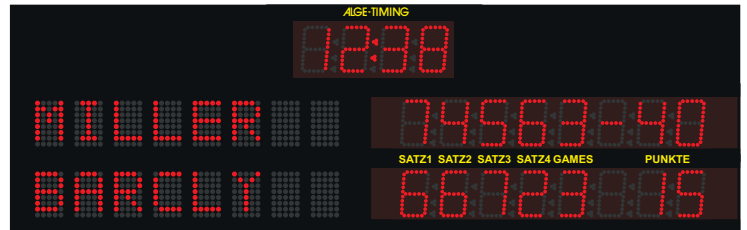

Ziffernhöhe: 25 cm
max. Lesbarkeit: ca. 120 m
Spielanzeige: 5 Sätze
Zeitanzeige: Stunden und Minuten mit 15 cm Ziffern

Beispiel: D-TA625

Beispiel: D-TA815

Beispiel: D-TA825-T415

Die Spielernamen können mit Magnetbuchstaben auf den Tafeln angebracht werden. Magnetbuchstaben sind optional erhältlich!

Tennis Anzeigetafel D-TA815-T415-T

Ziffernhöhe: 15 cm
 max. Lesbarkeit: ca. 70 m
 Spielanzeige: 5 Sätze
 Zeitanzeige: Stunden und Minuten

Tennis Anzeigetafel D-TA825-T415-T

Ziffernhöhe: 25 cm
 max. Lesbarkeit: ca. 120 m
 Spielanzeige: 5 Sätze
 Zeitanzeige: Stunden und Minuten mit 15 cm Ziffern