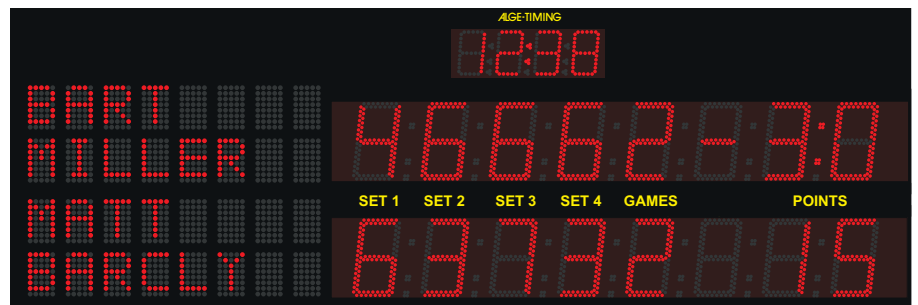

Ziffernhöhe: 25 cm
max. Lesbarkeit: ca. 120 m
Spielanzeige: 5 Sätze
Zeitanzeige: Stunden und Minuten mit 15 cm Ziffern

Beispiel: D-TA625

Beispiel: D-TA815

Beispiel: D-TA825-T415

Die Spielernamen können mit Magnetbuchstaben auf den Tafeln angebracht werden. Magnetbuchstaben sind optional erhältlich!

Tennis Anzeigetafel D-TA815-T415-T

Ziffernhöhe: 15 cm
 max. Lesbarkeit: ca. 70 m
 Spielanzeige: 5 Sätze
 Zeitanzeige: Stunden und Minuten

Tennis Anzeigetafel D-TA825-T415-T

Ziffernhöhe: 25 cm
 max. Lesbarkeit: ca. 120 m
 Spielanzeige: 5 Sätze
 Zeitanzeige: Stunden und Minuten mit 15 cm Ziffern