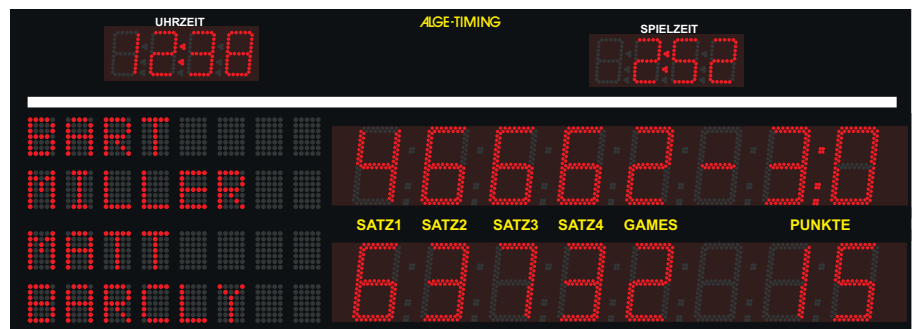

Ziffernhöhe: 25 cm
max. Lesbarkeit: ca. 120 m
Spielanzeige: 5 Sätze
Zeitanzeige: Stunden und Minuten mit 15 cm Ziffern

Beispiel: D-TA625

Beispiel: D-TA815

Beispiel: D-TA825-T415

Die Spielernamen können mit Magnetbuchstaben auf den Tafeln angebracht werden. Magnetbuchstaben sind optional erhältlich!

Tennis Anzeigetafel D-TA815-T415-T

Ziffernhöhe: 15 cm
 max. Lesbarkeit: ca. 70 m
 Spielanzeige: 5 Sätze
 Zeitanzeige: Stunden und Minuten

Tennis Anzeigetafel D-TA825-T415-T

Ziffernhöhe: 25 cm
 max. Lesbarkeit: ca. 120 m
 Spielanzeige: 5 Sätze
 Zeitanzeige: Stunden und Minuten mit 15 cm Ziffern

Tennis Anzeigetafel D-TA815-2xT415-T

Ziffernhöhe: 15 cm
 max. Lesbarkeit: ca. 70 m
 Spielanzeige: 5 Sätze
 Zeitanzeige: Stunden und Minuten
 Spieldauer: Stunden und Minuten

Tennis Anzeigetafel D-TA825-2xT415-T

Ziffernhöhe: 25 cm
 max. Lesbarkeit: ca. 120 m
 Spielanzeige: 5 Sätze
 Zeitanzeige: Stunden und Minuten mit 15 cm Ziffern
 Spieldauer: Stunden und Minuten mit 15 cm Ziffern

Spiel - Satz - Sieg - für die ALGE LED Tennis Anzeigetafeln: