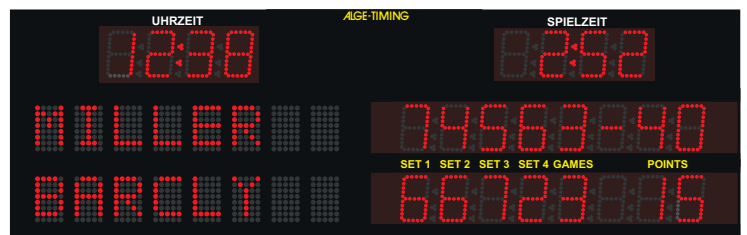

Ziffernhöhe: 25 cm
max. Lesbarkeit: ca. 120 m
Spielanzeige: 5 Sätze
Zeitanzeige: Stunden und Minuten mit 15 cm Ziffern

Beispiel: D-TA625

Beispiel: D-TA815

Beispiel: D-TA825-T415

Die Spielernamen können mit Magnetbuchstaben auf den Tafeln angebracht werden. Magnetbuchstaben sind optional erhältlich!

Tennis Anzeigetafel D-TA815-T415-T

Ziffernhöhe: 15 cm
 max. Lesbarkeit: ca. 70 m
 Spielanzeige: 5 Sätze
 Zeitanzeige: Stunden und Minuten

Tennis Anzeigetafel D-TA825-T415-T

Ziffernhöhe: 25 cm
 max. Lesbarkeit: ca. 120 m
 Spielanzeige: 5 Sätze
 Zeitanzeige: Stunden und Minuten mit 15 cm Ziffern

Tennis Anzeigetafel D-TA815-2xT415-T

Ziffernhöhe: 15 cm
 max. Lesbarkeit: ca. 70 m
 Spielanzeige: 5 Sätze
 Zeitanzeige: Stunden und Minuten
 Spieldauer: Stunden und Minuten

Tennis Anzeigetafel D-TA825-2xT415-T

Ziffernhöhe: 25 cm
 max. Lesbarkeit: ca. 120 m
 Spielanzeige: 5 Sätze
 Zeitanzeige: Stunden und Minuten mit 15 cm Ziffern
 Spieldauer: Stunden und Minuten mit 15 cm Ziffern

Spiel - Satz - Sieg - für die ALGE LED Tennis Anzeigetafeln: