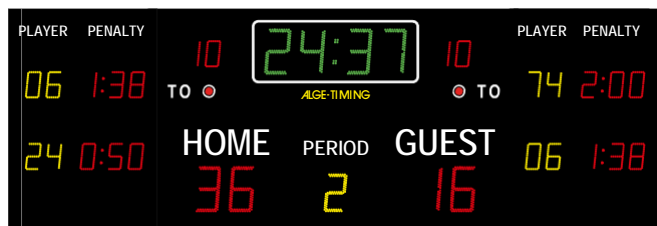

Vezérlő

D-CKN (standard) vagy D-CKN-TXA (option)

Jégkorong eredményjelző beltéri (D-M5SH2H) kültéri (D-M5SH2H-O)

- A kijelző három modulból áll
- A számjegyek három színben: piros, zöld és sárga, fehér feliratok
- Időmérés percben és másodpercben (fel/le, zöld 25 cm-es számjegy); 1/10 másodperc kimutatása az utolsó percben
- Napi idő kimutatása
- Eredmény: 0-tól 99-ig mindkét csapatnak (piros 25 cm-es számjegy)
- Harmadok: 0-tól 9-ig (sárga 18 cm-es számjegy)
- kiállítások: 2 x csapatonként, 0-tól 9:59-ig (piros 15 cm-es számjegy)
- 10 perces kiállítás: 0-tól 19-ig mindkét csapatnak (piros 15 cm-es számjegy)
- Időkérés: 1 LED dióda csapatonként ami 2 cm átmérőjű
- Duda
- Tápegység: 110/220 VAC - 50/60 Hz
- Méret: 3,000 x 1,000 x 70 mm
- Súly: 60 kg

Vezérlő

D-CKN (standard) vagy D-CKN-TXA (option)

Jégkorong

D-L4SH2H és D-L5SH2H

Jégkorong eredményjelző beltéri (D-L4SH2H) kültéri (D-L4SH2H-O)

- Három modulból: Középső 2,400 x 1,500 mm, Kétoldali 2 x 1,000 x 1,500 mm
- Számjegyek (LED) három színben: piros, zöld és sárga, fehér feliratok
- Időmérés percben és másodpercben (fel/le, zöld 30 cm-es számjegy); 1/10 másodperc kimutatása az utolsó percben
- Napi idő kimutatása
- Eredmény: 0-től 99-ig mindkét csapatnak (piros 30 cm-es számjegyek)
- Harmadok: 0-től 9-ig (sárga 25 cm-es számjegyek)
- 10 perces kiállítások: 0-től 19-ig mindkét csapatnak (piros 18 cm-es számjegyek)
- kiállítások: 2 x csapatonként, 0-től 9:59-ig (piros 18 cm-es számjegyek)
- Játékos számának kijelzése: 2 x csapatonként, 0-től 99-ig (sárga 18 cm-es számjegyek)
- Játékos számának kijelzése: 2 x csapatonként, 0-től 99-ig (sárga 18 cm-es számjegyek)
- Időkérés: 1 LED dióda csapatonként 4 cm-es átmérővel
- Duda
- Tápegység: 110/220 VAC - 50/60 Hz
- Méretek: 4,400 x 1,500 x 70 mm
- Súly: 130 kg