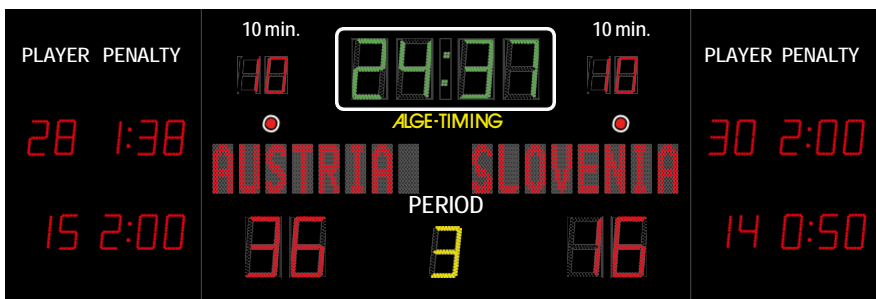

A jégkorong eredményjelzőket beltéren és kültéren használják, és az alkalmazástól függően megfelelő kritériumoknak kell megfelelniük annak érdekében, hogy azok könnyen olvashatók legyenek és biztonságos adatátvitelt biztosítsanak.

- extra fényes LED-ek a külső helyiségekhez készült modellek számára, így a kijelzőt még a közvetlen napsugárzás során is könnyű elolvasni.
- Rugalmasság a D-CKN-TXA vezérlő által az eredménytáblába továbbított rádiós adatátvitel révén
- mindegyik modell integrált LED szövegmezővel rendelkezik a csapatnevek megjelenítéshez
- a négyoldalú kocka eredményjező rendszerek felszerelhetők a csarnok közepére
- eredményjelző beépített videofallal