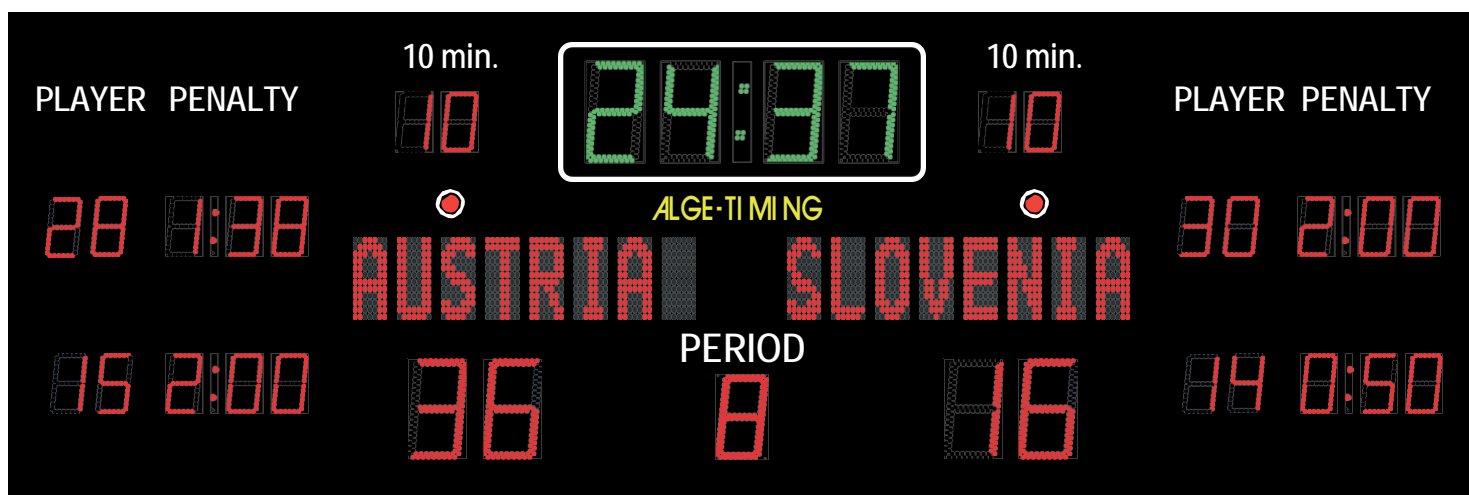

Jégkorong eredményjelző

ALGE-TIMING

Jégkorong

D-M4SH2H és D-M5SH2H

Jégkorong eredményjelző beltéri (D-M4SH2H) kültéri (D-M4SH2H-O)

- Három modulból: Középső 2,000 x 1,000 mm, Kétoldali 2 x 900 x 1,000 mm
- Három színű LED diódák: piros, zöld és sárga, fehér feliratok
- Időmérés percben és másodpercben (fel/le, zöld 25 cm-es számjegy); utolsó percben 1/10 másodperc kijelzése
- Napi idő kimutatása
- Eredmény: 0-tól 99-ig mindkét csapatnak kijelzhető (piros 25 cm-es számjegy)
- Harmadok: 0-tól 9-ig (sárga 18 cm-es számjegy)
- 10 perces kiállítások: 0-tól 19-ig mindkét csapatnak (piros 15 cm-es számjegy)
- kiállítások: 2 x csapatonként, 0-tól 9:59-ig (piros 15 cm-es számjegy)
- Játékos számának kijelzése: 2 x csapatonként, 0-tól 99-ig (sárga 15 cm-es számjegy)
- Időkérés: 1 LED dióda csapatonként ami 2 cm-es átmérőjű
- Duda
- Tápegység: 110/220 VAC - 50/60 Hz
- Méret: 3,800 x 1,000 x 70 mm
- Súly: 75 kg

Vezérlő

D-CKN (standard) vagy D-CKN-TXA (option)

Jégkorong eredményjelző beltéri (D-M5SH2H) kültéri (D-M5SH2H-O)

- A kijelző három modulból áll
- A számjegyek három színben: piros, zöld és sárga, fehér feliratok
- Időmérés percben és másodpercben (fel/le, zöld 25 cm-es számjegy); 1/10 másodperc kimutatása az utolsó percben
- Napi idő kimutatása
- Eredmény: 0-tól 99-ig mindkét csapatnak (piros 25 cm-es számjegy)
- Harmadok: 0-tól 9-ig (sárga 18 cm-es számjegy)
- kiállítások: 2 x csapatonként, 0-tól 9:59-ig (piros 15 cm-es számjegy)
- 10 perces kiállítás: 0-tól 19-ig mindkét csapatnak (piros 15 cm-es számjegy)
- Időkérés: 1 LED dióda csapatonként ami 2 cm átmérőjű
- Duda
- Tápegység: 110/220 VAC - 50/60 Hz
- Méret: 3,000 x 1,000 x 70 mm
- Súly: 60 kg