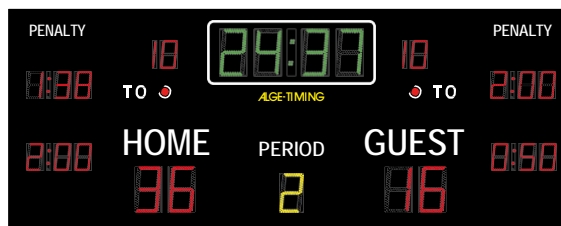

Jégkorong

D-L4SH2H és D-L5SH2H

Jégkorong eredményjelző beltéri (D-L4SH2H) kültéri (D-L4SH2H-O)

- Három modulból: Középső 2,400 x 1,500 mm, Kétoldali 2 x 1,000 x 1,500 mm
- Számjegyek (LED) három színben: piros, zöld és sárga, fehér feliratok
- Időmérés percben és másodpercben (fel/le, zöld 30 cm-es számjegy); 1/10 másodperc kimutatása az utolsó percben
- Napi idő kimutatása
- Eredmény: 0-től 99-ig mindkét csapatnak (piros 30 cm-es számjegyek)
- Harmadok: 0-től 9-ig (sárga 25 cm-es számjegyek)
- 10 perces kiállítások: 0-től 19-ig mindkét csapatnak (piros 18 cm-es számjegyek)
- kiállítások: 2 x csapatonként, 0-től 9:59-ig (piros 18 cm-es számjegyek)
- Játékos számának kijelzése: 2 x csapatonként, 0-től 99-ig (sárga 18 cm-es számjegyek)
- Játékos számának kijelzése: 2 x csapatonként, 0-től 99-ig (sárga 18 cm-es számjegyek)
- Időkérés: 1 LED dióda csapatonként 4 cm-es átmérővel
- Duda
- Tápegység: 110/220 VAC - 50/60 Hz
- Méretek: 4,400 x 1,500 x 70 mm
- Súly: 130 kg

Controller

D-CKN (standard) vagy D-CKN-TXA (option)

Jégkorong eredményjelző beltéri (D-L5SH2H) kültéri (D-L5SH2H-O)

- Három modul: középső modul 2,400 x 1,500 mm, kétoldali 2 x 900 x 1,500 mm
- Számjegyek (LED) három színben: piros, zöld és sárga, fehér feliratokkal
- Időmérés percben és másodpercben (fel/le, zöld 30 cm-es számjegy); 1/10 mp kimutatása az utolsó percben
- Napi idő kimutatása
- Eredmény: 0-től 99-ig mindkét csapat számára (piros 30 cm-es számjegyek)
- Harmadok: 0 to 9 (yellow 25 cm digit)
- 10 perces kiállítások: 0 to 19 for each team (red 18 cm digits)
- Kiállítások: 2 x per team, 0 to 9:59 (red 18 cm digits)
- Időkérés: 1 LED cluster per team with 4 cm diameter
- Duda
- Tápegység: 110/220 VAC - 50/60 Hz
- Méretek: 3,800 x 1,500 x 70 mm
- Súly: 110 kg

Controller

D-CKN (standard) vagy D-CKN-TXA (option)