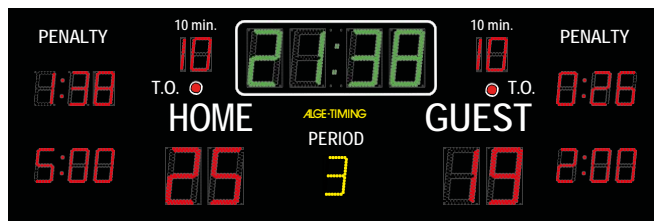

Jégkorong eredményjelző

ALGE-TIMING

Jégkorong

D-M4SH2H és D-M5SH2H

Jégkorong eredményjelző beltéri (D-M4SH2H) kültéri (D-M4SH2H-O)

- Három modulból: Középső 2,000 x 1,000 mm, Kétoldali 2 x 900 x 1,000 mm
- Három színű LED diódák: piros, zöld és sárga, fehér feliratok
- Időmérés percben és másodpercben (fel/le, zöld 25 cm-es számjegy); utolsó percben 1/10 másodperc kijelzése
- Napi idő kimutatása
- Eredmény: 0-tól 99-ig mindkét csapatnak kijelzhető (piros 25 cm-es számjegy)
- Harmadok: 0-tól 9-ig (sárga 18 cm-es számjegy)
- 10 perces kiállítások: 0-tól 19-ig mindkét csapatnak (piros 15 cm-es számjegy)
- kiállítások: 2 x csapatonként, 0-tól 9:59-ig (piros 15 cm-es számjegy)
- Játékos számának kijelzése: 2 x csapatonként, 0-tól 99-ig (sárga 15 cm-es számjegy)
- Időkérés: 1 LED dióda csapatonként ami 2 cm-es átmérőjű
- Duda
- Tápegység: 110/220 VAC - 50/60 Hz
- Méret: 3,800 x 1,000 x 70 mm
- Súly: 75 kg

Vezérlő

D-CKN (standard) vagy D-CKN-TXA (option)

Jégkorong eredményjelző beltéri (D-M5SH2H) kültéri (D-M5SH2H-O)

- A kijelző három modulból áll
- A számjegyek három színben: piros, zöld és sárga, fehér feliratok
- Időmérés percben és másodpercben (fel/le, zöld 25 cm-es számjegy); 1/10 másodperc kimutatása az utolsó percben
- Napi idő kimutatása
- Eredmény: 0-tól 99-ig mindkét csapatnak (piros 25 cm-es számjegy)
- Harmadok: 0-tól 9-ig (sárga 18 cm-es számjegy)
- kiállítások: 2 x csapatonként, 0-tól 9:59-ig (piros 15 cm-es számjegy)
- 10 perces kiállítás: 0-tól 19-ig mindkét csapatnak (piros 15 cm-es számjegy)
- Időkérés: 1 LED dióda csapatonként ami 2 cm átmérőjű
- Duda
- Tápegység: 110/220 VAC - 50/60 Hz
- Méret: 3,000 x 1,000 x 70 mm
- Súly: 60 kg