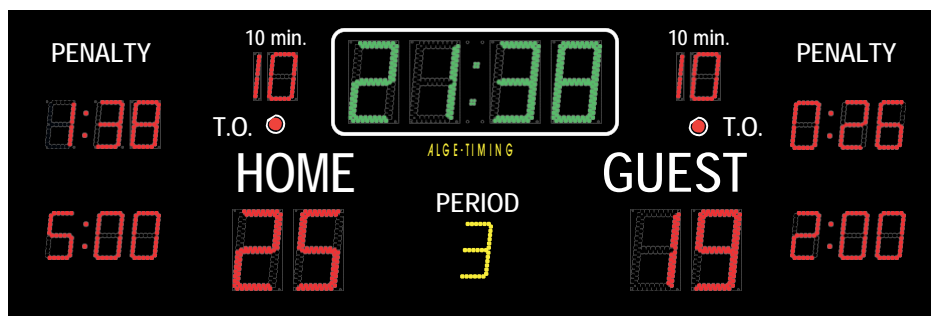

Jégkorong eredményjelző

ALGE-TIMING

Jégkorong

D-M4SH2H és D-M5SH2H

Jégkorong eredményjelző beltéri (D-M4SH2H) kültéri (D-M4SH2H-O)

- Három modulból: Középső 2,000 x 1,000 mm, Kétoldali 2 x 900 x 1,000 mm
- Három színű LED diódák: piros, zöld és sárga, fehér feliratok
- Időmérés percben és másodpercben (fel/le, zöld 25 cm-es számjegy); utolsó percben 1/10 másodperc kijelzése
- Napi idő kimutatása
- Eredmény: 0-tól 99-ig mindkét csapatnak kijelzhető (piros 25 cm-es számjegy)
- Harmadok: 0-tól 9-ig (sárga 18 cm-es számjegy)
- 10 perces kiállítások: 0-tól 19-ig mindkét csapatnak (piros 15 cm-es számjegy)
- kiállítások: 2 x csapatonként, 0-tól 9:59-ig (piros 15 cm-es számjegy)
- Játékos számának kijelzése: 2 x csapatonként, 0-tól 99-ig (sárga 15 cm-es számjegy)
- Időkérés: 1 LED dióda csapatonként ami 2 cm-es átmérőjű
- Duda
- Tápegység: 110/220 VAC - 50/60 Hz
- Méret: 3,800 x 1,000 x 70 mm
- Súly: 75 kg

Vezérlő

D-CKN (standard) vagy D-CKN-TXA (option)

Jégkorong eredményjelző beltéri (D-M5SH2H) kültéri (D-M5SH2H-O)

- A kijelző három modulból áll
- A számjegyek három színben: piros, zöld és sárga, fehér feliratok
- Időmérés percben és másodpercben (fel/le, zöld 25 cm-es számjegy); 1/10 másodperc kimutatása az utolsó percben
- Napi idő kimutatása
- Eredmény: 0-tól 99-ig mindkét csapatnak (piros 25 cm-es számjegy)
- Harmadok: 0-tól 9-ig (sárga 18 cm-es számjegy)
- kiállítások: 2 x csapatonként, 0-tól 9:59-ig (piros 15 cm-es számjegy)
- 10 perces kiállítás: 0-tól 19-ig mindkét csapatnak (piros 15 cm-es számjegy)
- Időkérés: 1 LED dióda csapatonként ami 2 cm átmérőjű
- Duda
- Tápegység: 110/220 VAC - 50/60 Hz
- Méret: 3,000 x 1,000 x 70 mm
- Súly: 60 kg