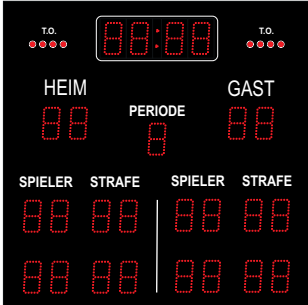

Modell D-S10BP2W

Modell D-S10BP2W

- Ziffernhöhe: 100 mm
- Abmessungen: 1.200 x 1.000 x 70 mm
- Gewicht: 25 kg

Modell D-S10-5W

Modell D-S10-5W

- Ziffernhöhe: 100 mm
- Abmessungen: 2.000 x 1.200 x 70 mm
- Gewicht: 45 kg

Modell D-S15BP2W

Modell D-S15BP2W

- Ziffernhöhe: 150 mm
- Abmessungen: 1.400 x 1.400 x 70 mm
- Gewicht: 40 kg

Modell D-S15-5W

- Ziffernhöhe: 150 mm
- Abmessungen: 2.000 x 1.400 x 70 mm
- Gewicht: 55 kg

Modell D-M1SW

- Ziffernhöhe: 250 mm (Zeit und Spielstand) und 150 mm (Periode)
- Abmessungen: 2.500 x 1.000 x 70 mm
- Gewicht: 80 kg

Modell D-M5SW

- Ziffernhöhe: 250 mm (Zeit und Spielstand) und 150 mm (Strafen und Periode)
- Abmessungen: 2.500 x 1.000 x 70 mm
- Gewicht: 80 kg

Modell D-S15-5W

Folgendes wird auf der Anzeigetafel angezeigt:

- *Laufende Zeit:* 99:59 Minuten auf/ab (grüne Ziffern, ausgenommen S Modelle - rote Ziffern). Letzte Spielminute zeigt die laufenden Zehntelsekunden. Tageszeit kann im Spielzeitfeld angezeigt werden.
- *Tore:* 0 bis 99 auf jeder Seite (rote Ziffern)
- *Periode:* 0 bis 9 (gelbe Ziffern, ausgenommen S Modelle - rote Ziffern)
- *Time out:* 4 rote LED Punkte für jedes Team
- *Strafen:* zwei Strafzeiten für jedes Team: 0- 59 Sekunden (rote Ziffern)
- *Spielernummer:* 0 bis 99 (gelbe Ziffern, ausgenommen S Modelle - rote Ziffern)
- *Persönliche Fouls:* 39 rote LED Punkte für jedes Team (Modelle S10WL, S15WL und M6W)