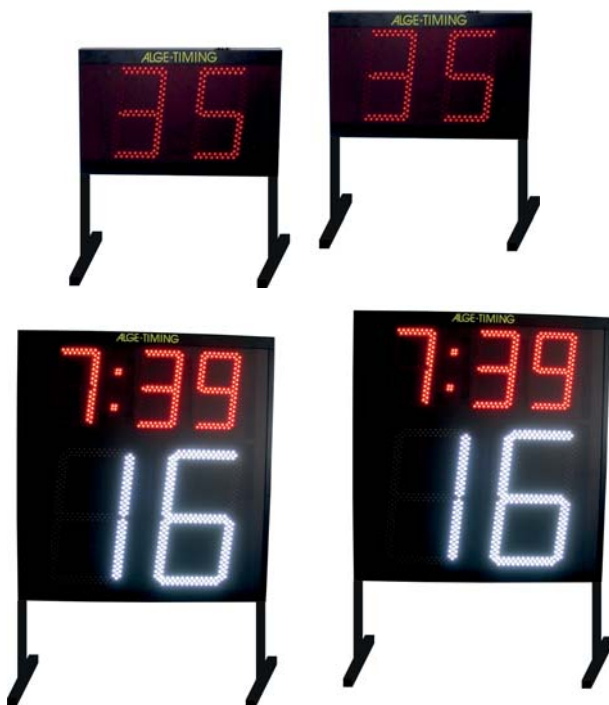

Angriffszeit für Wasserball: