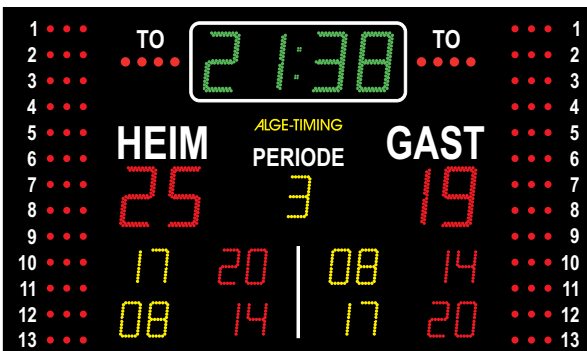

Modell D-S15-5W

Folgendes wird auf der Anzeigetafel angezeigt:

- *Laufende Zeit:* 99:59 Minuten auf/ab (grüne Ziffern, ausgenommen S Modelle - rote Ziffern). Letzte Spielminute zeigt die laufenden Zehntelsekunden. Tageszeit kann im Spielzeitfeld angezeigt werden.
- *Tore:* 0 bis 99 auf jeder Seite (rote Ziffern)
- *Periode:* 0 bis 9 (gelbe Ziffern, ausgenommen S Modelle - rote Ziffern)
- *Time out:* 4 rote LED Punkte für jedes Team
- *Strafen:* zwei Strafzeiten für jedes Team: 0- 59 Sekunden (rote Ziffern)
- *Spielernummer:* 0 bis 99 (gelbe Ziffern, ausgenommen S Modelle - rote Ziffern)
- *Persönliche Fouls:* 39 rote LED Punkte für jedes Team (Modelle S10WL, S15WL und M6W)

Modell D-M1SW

Technische Daten:

- Stromversorgung: 110 - 220 VAC / 50Hz, Shotclocks mit 24VDC direkt von der Hauptanzeigetafel
- Horn
- D-CKN Konsole mit LCD Anzeige

Konsole D-CKN

Modell D-M5SW

OPTIONAL:

Drahtlose Datenübermittlung nur zwischen Konsole und Hauptanzeige möglich, Shotclocks brauchen aus Sicherheitsgründen 12V von der Hauptanzeige

Alle Modelle außer D-S sind auch als OUTDOOR Ausführung erhältlich.

Angriffszeit für Wasserball:

Technische Daten:

- Set besteht jeweils aus 2 Angriffszeitanzeigen mit Hupe
- 15, 25 oder 45 cm Ziffernhöhe, auf Anfrage bis zu 100 cm möglich
- Modelle für Indoor und Outdoor, Speisung mit 24 VDC von Hauptanzeige
- Funktioniert nur zusammen mit einer ALGE-TIMING Wasserball Anzeigetafel mit Konsole D-KKN.
- Kabel müssen separat bestellt werden, 200-XX kommen zum Einsatz!
- Funk nicht möglich

D-SC15W-PH (Indoor) oder D-SC15W-PH-O (Outdoor)

- Angriffszeit (2 Ziffern): 15 cm
- Abmessungen: 34 x 25 x 7 cm
- Gewicht: 1,5 kg pro Seite

D-SC25W-PH (Indoor) oder D-SC25W-PH-O (Outdoor)

- Angriffszeit (2 Ziffern): 25 cm
- Abmessungen: 45 x 35 x 7 cm
- Gewicht: 3 kg pro Seite