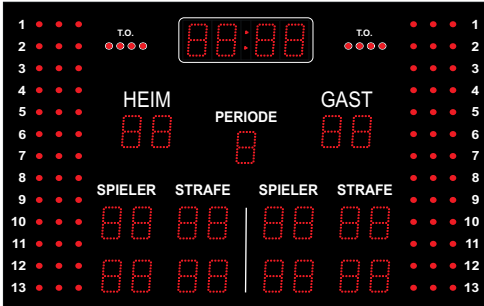

Modell D-S10BP2W

Modell D-S10BP2W

- Ziffernhöhe: 100 mm
- Abmessungen: 1.200 x 1.000 x 70 mm
- Gewicht: 25 kg

Modell D-S10-5W

Modell D-S10-5W

- Ziffernhöhe: 100 mm
- Abmessungen: 2.000 x 1.200 x 70 mm
- Gewicht: 45 kg

Modell D-S15BP2W

Modell D-S15BP2W

- Ziffernhöhe: 150 mm
- Abmessungen: 1.400 x 1.400 x 70 mm
- Gewicht: 40 kg

Modell D-S15-5W

- Ziffernhöhe: 150 mm
- Abmessungen: 2.000 x 1.400 x 70 mm
- Gewicht: 55 kg

Modell D-M1SW

- Ziffernhöhe: 250 mm (Zeit und Spielstand) und 150 mm (Periode)
- Abmessungen: 2.500 x 1.000 x 70 mm
- Gewicht: 80 kg

Modell D-M5SW

- Ziffernhöhe: 250 mm (Zeit und Spielstand) und 150 mm (Strafen und Periode)
- Abmessungen: 2.500 x 1.000 x 70 mm
- Gewicht: 80 kg

Modell D-S15-5W

Folgendes wird auf der Anzeigetafel angezeigt:

- *Laufende Zeit:* 99:59 Minuten auf/ab (grüne Ziffern, ausgenommen S Modelle - rote Ziffern). Letzte Spielminute zeigt die laufenden Zehntelsekunden. Tageszeit kann im Spielzeitfeld angezeigt werden.
- *Tore:* 0 bis 99 auf jeder Seite (rote Ziffern)
- *Periode:* 0 bis 9 (gelbe Ziffern, ausgenommen S Modelle - rote Ziffern)
- *Time out:* 4 rote LED Punkte für jedes Team
- *Strafen:* zwei Strafzeiten für jedes Team: 0- 59 Sekunden (rote Ziffern)
- *Spielernummer:* 0 bis 99 (gelbe Ziffern, ausgenommen S Modelle - rote Ziffern)
- *Persönliche Fouls:* 39 rote LED Punkte für jedes Team (Modelle S10WL, S15WL und M6W)