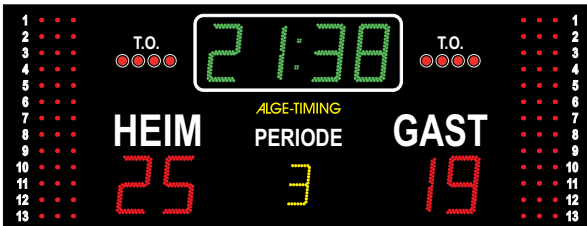

Modell D-M1SW