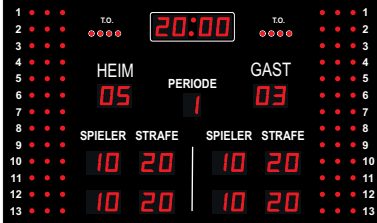

Modell D-S10BP2W

Modell D-S10BP2W

- Ziffernhöhe: 100 mm
- Abmessungen: 1.200 x 1.000 x 70 mm
- Gewicht: 25 kg

Modell D-S10-5W

Modell D-S10-5W

- Ziffernhöhe: 100 mm
- Abmessungen: 2.000 x 1.200 x 70 mm
- Gewicht: 45 kg

- Ziffernhöhe: 250 mm (Zeit und Spielstand) und 150 mm (Periode)
- Abmessungen: 2.500 x 1.000 x 70 mm
- Gewicht: 80 kg

Modell D-M5SW

- Ziffernhöhe: 250 mm (Zeit und Spielstand) und 150 mm (Strafen und Periode)
- Abmessungen: 2.500 x 1.000 x 70 mm
- Gewicht: 80 kg

Modell D-S15-5W

Folgendes wird auf der Anzeigetafel angezeigt:

- *Laufende Zeit:* 99:59 Minuten auf/ab (grüne Ziffern, ausgenommen S Modelle - rote Ziffern). Letzte Spielminute zeigt die laufenden Zehntelsekunden. Tageszeit kann im Spielzeitfeld angezeigt werden.
- *Tore:* 0 bis 99 auf jeder Seite (rote Ziffern)
- *Periode:* 0 bis 9 (gelbe Ziffern, ausgenommen S Modelle - rote Ziffern)
- *Time out:* 4 rote LED Punkte für jedes Team
- *Strafen:* zwei Strafzeiten für jedes Team: 0- 59 Sekunden (rote Ziffern)
- *Spielernummer:* 0 bis 99 (gelbe Ziffern, ausgenommen S Modelle - rote Ziffern)
- *Persönliche Fouls:* 39 rote LED Punkte für jedes Team (Modelle S10WL, S15WL und M6W)

- Spielzeit (3 Ziffern): 25 cm
- Angriffszeit (2 Ziffern): 45 cm
- Abmessungen: 85 x 90 x 7 cm
- Gewicht: 15 kg pro Seite