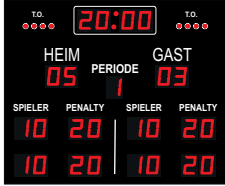

Modell D-S10BP2W

Modell D-S10BP2W

- Ziffernhöhe: 100 mm
- Abmessungen: 1.200 x 1.000 x 70 mm
- Gewicht: 25 kg

Modell D-S10-5W

Modell D-S10-5W

- Ziffernhöhe: 100 mm
- Abmessungen: 2.000 x 1.200 x 70 mm
- Gewicht: 45 kg

Modell D-S15BP2W

Modell D-S15BP2W

- Ziffernhöhe: 150 mm
- Abmessungen: 1.400 x 1.400 x 70 mm
- Gewicht: 40 kg

Modell D-S15-5W

- Ziffernhöhe: 150 mm
- Abmessungen: 2.000 x 1.400 x 70 mm
- Gewicht: 55 kg

Modell D-M1SW

- Ziffernhöhe: 250 mm (Zeit und Spielstand) und 150 mm (Periode)
- Abmessungen: 2.500 x 1.000 x 70 mm
- Gewicht: 80 kg

Modell D-M5SW

- Ziffernhöhe: 250 mm (Zeit und Spielstand) und 150 mm (Strafen und Periode)
- Abmessungen: 2.500 x 1.000 x 70 mm
- Gewicht: 80 kg

Modell D-S15-5W

Folgendes wird auf der Anzeigetafel angezeigt:

- *Laufende Zeit:* 99:59 Minuten auf/ab (grüne Ziffern, ausgenommen S Modelle - rote Ziffern). Letzte Spielminute zeigt die laufenden Zehntelsekunden. Tageszeit kann im Spielzeitfeld angezeigt werden.
- *Tore:* 0 bis 99 auf jeder Seite (rote Ziffern)
- *Periode:* 0 bis 9 (gelbe Ziffern, ausgenommen S Modelle - rote Ziffern)
- *Time out:* 4 rote LED Punkte für jedes Team
- *Strafen:* zwei Strafzeiten für jedes Team: 0- 59 Sekunden (rote Ziffern)
- *Spielernummer:* 0 bis 99 (gelbe Ziffern, ausgenommen S Modelle - rote Ziffern)
- *Persönliche Fouls:* 39 rote LED Punkte für jedes Team (Modelle S10WL, S15WL und M6W)