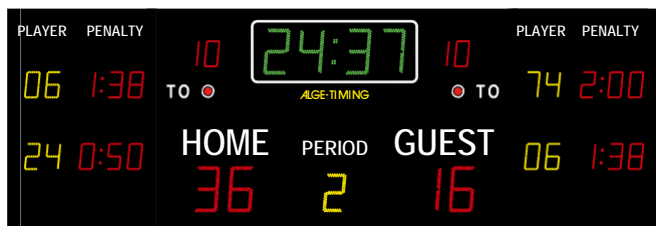

Vezérlő

D-CKN (standard) vagy D-CKN-TXA (option)

Jégkorong eredményjelző beltéri (D-M5SH2H) kültéri (D-M5SH2H-O)

- A kijelző három modulból áll
- A számjegyek három színben: piros, zöld és sárga, fehér feliratok
- Időmérés percben és másodpercben (fel/le, zöld 25 cm-es számjegy); 1/10 másodperc kimutatása az utolsó percben
- Napi idő kimutatása
- Eredmény: 0-tól 99-ig mindkét csapatnak (piros 25 cm-es számjegy)
- Harmadok: 0-tól 9-ig (sárga 18 cm-es számjegy)
- kiállítások: 2 x csapatonként, 0-tól 9:59-ig (piros 15 cm-es számjegy)
- 10 perces kiállítás: 0-tól 19-ig mindkét csapatnak (piros 15 cm-es számjegy)
- Időkérés: 1 LED dióda csapatonként ami 2 cm átmérőjű
- Duda
- Tápegység: 110/220 VAC - 50/60 Hz
- Méret: 3,000 x 1,000 x 70 mm
- Súly: 60 kg

Vezérlő

D-CKN (standard) vagy D-CKN-TXA (option)

Jégkorong

D-L4SH2H és D-L5SH2H

Jégkorong eredményjelző beltéri (D-L4SH2H) kültéri (D-L4SH2H-O)

- Három modulból: Középső 2,400 x 1,500 mm, Kétoldali 2 x 1,000 x 1,500 mm
- Számjegyek (LED) három színben: piros, zöld és sárga, fehér feliratok
- Időmérés percben és másodpercben (fel/le, zöld 30 cm-es számjegy); 1/10 másodperc kimutatása az utolsó percben
- Napi idő kimutatása
- Eredmény: 0-tól 99-ig mindkét csapatnak (piros 30 cm-es számjegyek)
- Harmadok: 0-tól 9-ig (sárga 25 cm-es számjegyek)
- 10 perces kiállítások: 0-tól 19-ig mindkét csapatnak (piros 18 cm-es számjegyek)
- kiállítások: 2 x csapatonként, 0-tól 9:59-ig (piros 18 cm-es számjegyek)
- Játékos számának kijelzése: 2 x csapatonként, 0-tól 99-ig (sárga 18 cm-es számjegyek)
- Játékos számának kijelzése: 2 x csapatonként, 0-tól 99-ig (sárga 18 cm-es számjegyek)
- Időkérés: 1 LED dióda csapatonként 4 cm-es átmérővel
- Duda
- Tápegység: 110/220 VAC - 50/60 Hz
- Méretek: 4,400 x 1,500 x 70 mm
- Súly: 130 kg