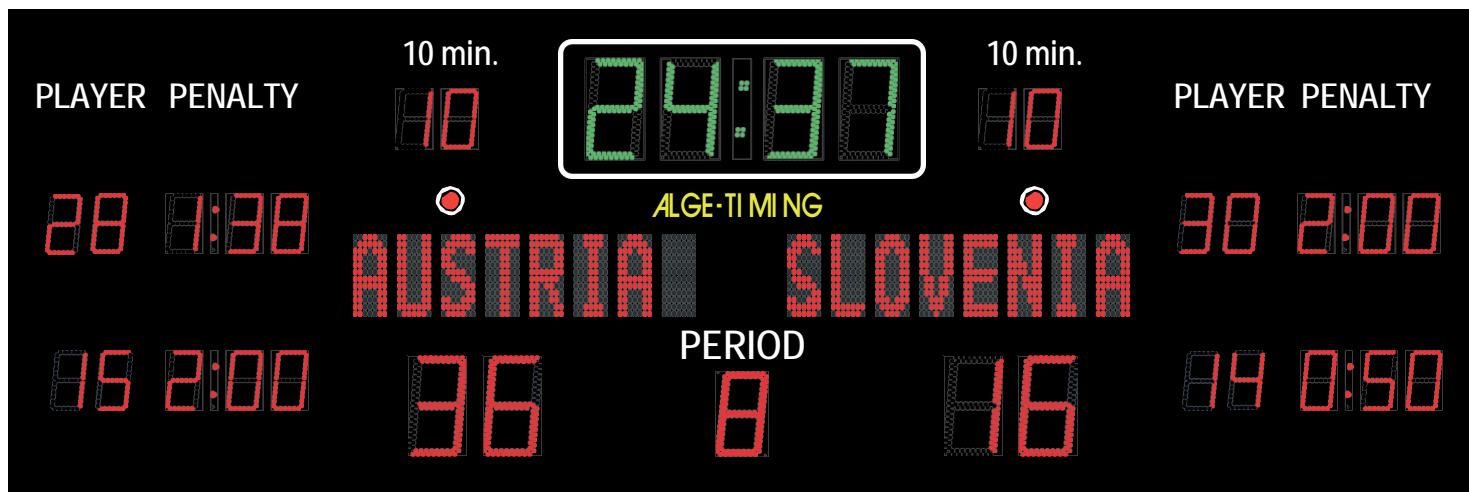

Jégkorong eredményjelző

ALGE-TIMING

Jégkorong

D-M4SH2H és D-M5SH2H

Jégkorong eredményjelző beltéri (D-M4SH2H) kültéri (D-M4SH2H-O)

- Három modulból: Középső 2,000 x 1,000 mm, Kétoldali 2 x 900 x 1,000 mm
- Három színű LED diódák: piros, zöld és sárga, fehér feliratok
- Időmérés percben és másodpercben (fel/le, zöld 25 cm-es számjegy); utolsó percben 1/10 másodperc kijelzése
- Napi idő kimutatása
- Eredmény: 0-tól 99-ig mindkét csapatnak kijelzhető (piros 25 cm-es számjegy)
- Harmadok: 0-tól 9-ig (sárga 18 cm-es számjegy)
- 10 perces kiállítások: 0-tól 19-ig mindkét csapatnak (piros 15 cm-es számjegy)
- kiállítások: 2 x csapatonként, 0-tól 9:59-ig (piros 15 cm-es számjegy)
- Játékos számának kijelzése: 2 x csapatonként, 0-tól 99-ig (sárga 15 cm-es számjegy)
- Időkérés: 1 LED dióda csapatonként ami 2 cm-es átmérőjű
- Duda
- Tápegység: 110/220 VAC - 50/60 Hz
- Méret: 3,800 x 1,000 x 70 mm
- Súly: 75 kg

Vezérlő

D-CKN (standard) vagy D-CKN-TXA (option)

Jégkorong eredményjelző beltéri (D-M5SH2H) kültéri (D-M5SH2H-O)

- A kijelző három modulból áll
- A számjegyek három színben: piros, zöld és sárga, fehér feliratok
- Időmérés percben és másodpercben (fel/le, zöld 25 cm-es számjegy); 1/10 másodperc kimutatása az utolsó percben
- Napi idő kimutatása
- Eredmény: 0-tól 99-ig mindkét csapatnak (piros 25 cm-es számjegy)
- Harmadok: 0-tól 9-ig (sárga 18 cm-es számjegy)
- kiállítások: 2 x csapatonként, 0-tól 9:59-ig (piros 15 cm-es számjegy)
- 10 perces kiállítás: 0-tól 19-ig mindkét csapatnak (piros 15 cm-es számjegy)
- Időkérés: 1 LED dióda csapatonként ami 2 cm átmérőjű
- Duda
- Tápegység: 110/220 VAC - 50/60 Hz
- Méret: 3,000 x 1,000 x 70 mm
- Súly: 60 kg