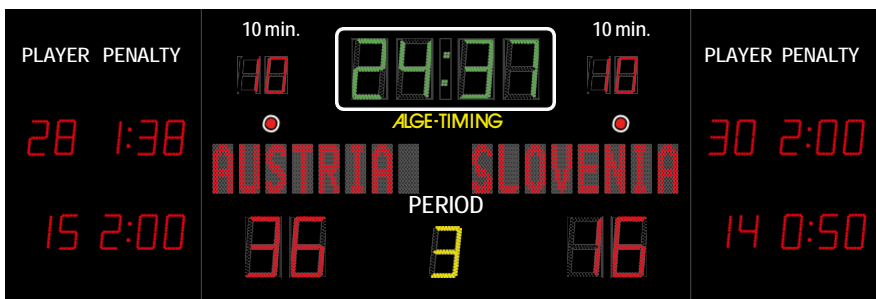

A jégkorong eredményjelzőket beltéren és kültéren használják, és az alkalmazástól függően megfelelő kritériumoknak kell megfelelniük annak érdekében, hogy azok könnyen olvashatók legyenek és biztonságos adatátvitelt biztosítsanak.

- extra fényes LED-ek a külső a külső helyiségekhez készült modellek számára, így a kijelzőt még a közvetlen napsugárzás során is könnyű elolvasni.
- Rugalmasság a D-CKN-TXA vezérlő által az eredménytáblába továbbított rádiós adatátvitel révén
- mindegyik modell integrált LED szövegmezővel rendelkezik a csapatnevek megjelenítéshez
- a négyoldalú kocka eredményjelző rendszerek felszerelhetőek a csarnok közepére
- eredményjelző beépített videofallal